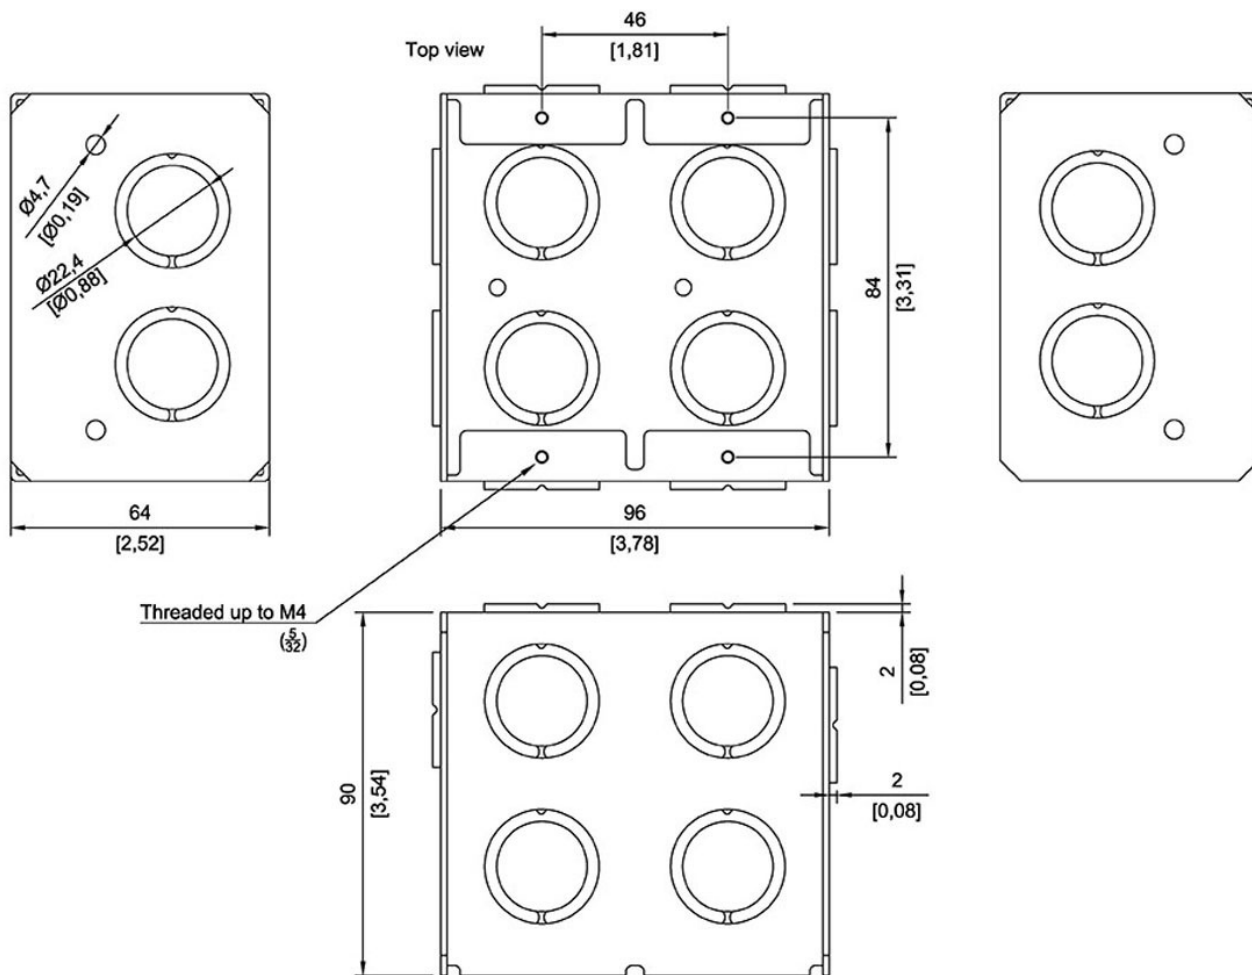

1008140030

TA-3

Flushmount Backbox Turbine Compact & Mini

DESCRIPTION

Flushmount Backbox for Turbine Mini stations TMIS-1, TMIS-2 and Turbine Compact Analog stations TCAS-1, TCAS-2, TCAS-3.

SPECIFICATIONS

MECHANICAL

Size (WxHxD): 96 x 96 x 64mm

Wt: 0.4kg

TECHNICAL DIMENSIONS

USED WITH

1008116010

TMIS-1

Turbine Mini Intercom

1008116020